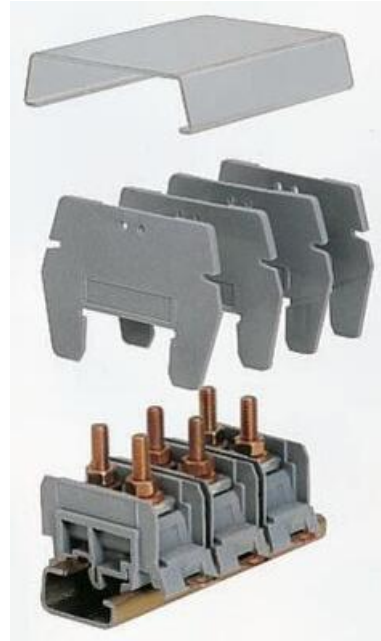

TILBEHØR REKKEKLEMMER SERIE 5000

16820213

CPP261 Beskyttelseslokk

PRODUKTBESKRIVELSE

Diverse tilbehør til SNA serien.