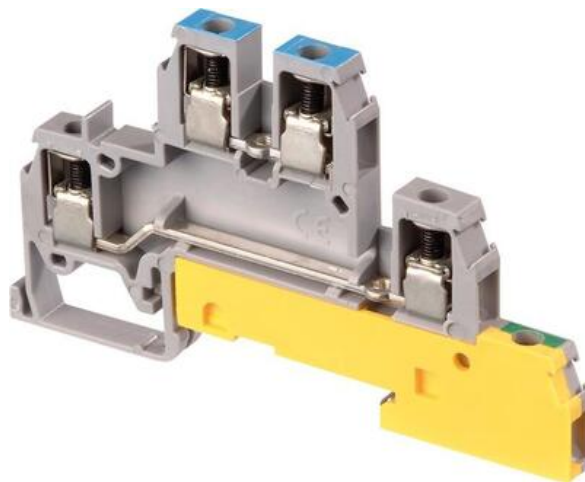

SKRUKLEMME FASE, N, JORD

D4/6.NLP

11044007

D4/6.NLP 2-etg. Fase+Nullleder+Jord

- 4 mm² / 30 A
- 6 mm bred
- Fase, N, Jord

**PRODUKTBESKRIVELSE**

Skruklemme for fase, N og jord med tilkobling for ledere opptil 4 mm² og merkestrøm 30 A. Kompakt utførelse med 6 mm bredde, egnet for oversiktlig og sikker tilkobling av fase, nøytral og jordleder.

TEKNISKE DATA

Farge	Blå, Grå, Gul/grønn
Forpakkingsstørrelse	20 pc
Godkjenninger	CE, Gost R, RoHS, USR CNR
Merkespenning IEC	400 V
Merkespenning UL	300 V
Merkestrøm IEC	30 A
Merkestrøm UL	20 A
Nominelt tverrsnitt IEC	4 mm ²
Nominelt tverrsnitt UL	12 AWG
Tiltrekkingsmoment maks.	0,8
Tiltrekkingsmoment min.	0,4
Tverrsnitt enleder IEC maks.	4 mm ²
Tverrsnitt enleder IEC min.	0,2 mm ²
Tverrsnitt enleder UL maks.	12 AWG
Tverrsnitt enleder UL min.	18 AWG
Tverrsnitt flerleder IEC maks.	4 mm ²
Tverrsnitt flerleder IEC min.	0,2 mm ²