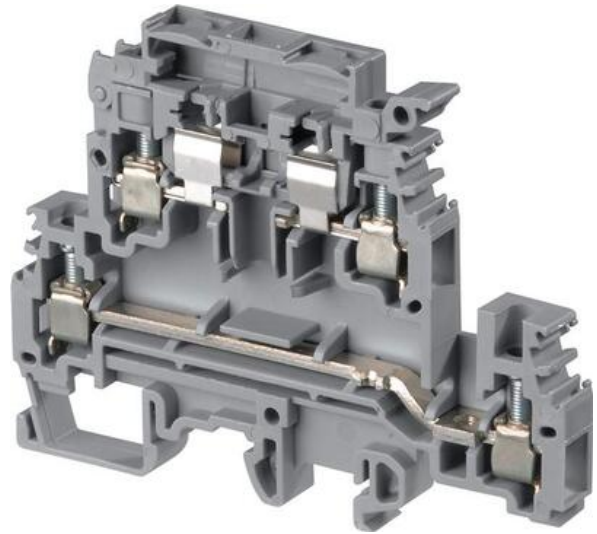

**SKRUKLEMME 2-ETG. MED SIKRING  
ØVRE ETG.**

M4/8.D2.SF. M4/8.SFD...

11560421

M4/8D2.SF Sikringsklemme toetasjes

- 4 mm<sup>2</sup> for sikring 5x20 eller 5x25 maks 6,3 A
- Modeller med eller uten LED-indikering
- 8 mm bred

**PRODUKTBESKRIVELSE****TEKNISKE DATA**

<b>Antall tilkoblinger</b>	4 pc
<b>Avisoleringslengde</b>	9,5 mm
<b>Bredde</b>	8 mm
<b>Dybde</b>	85,7 mm
<b>Farge</b>	Grå
<b>Forpakkingsstørrelse</b>	50 pc
<b>Godkjenninger</b>	CE, CSA, RoHS, UL
<b>Høyde</b>	66,5 mm
<b>IP-klasse</b>	IP20
<b>Materiale</b>	Polyamid
<b>Merkespenning CSA</b>	300 V
<b>Merkespenning IEC</b>	630 V
<b>Merkespenning UL</b>	300 V
<b>Merkestrøm CSA</b>	20 A
<b>Merkestrøm IEC</b>	6,3 A
<b>Merkestrøm UL</b>	20 A
<b>Nominelt tversnitt CSA</b>	12 AWG

Nominelt tversnitt IEC	4 mm <sup>2</sup>
Nominelt tversnitt UL	12 AWG
Støtspenning	8000 V
Tiltrekkingmoment maks.	0,8
Tiltrekkingmoment min.	0,5
Tverrsnitt enleder IEC maks.	6 mm <sup>2</sup>
Tverrsnitt enleder IEC min.	0,5 mm <sup>2</sup>
Tverrsnitt enleder UL maks.	12 AWG
Tverrsnitt enleder UL min.	24 AWG
Tverrsnitt flerleder IEC maks.	4 mm <sup>2</sup>
Tverrsnitt flerleder IEC min.	0,5 mm <sup>2</sup>
Tverrsnitt flerleder UL maks.	12 AWG
Tverrsnitt flerleder UL min.	24 AWG