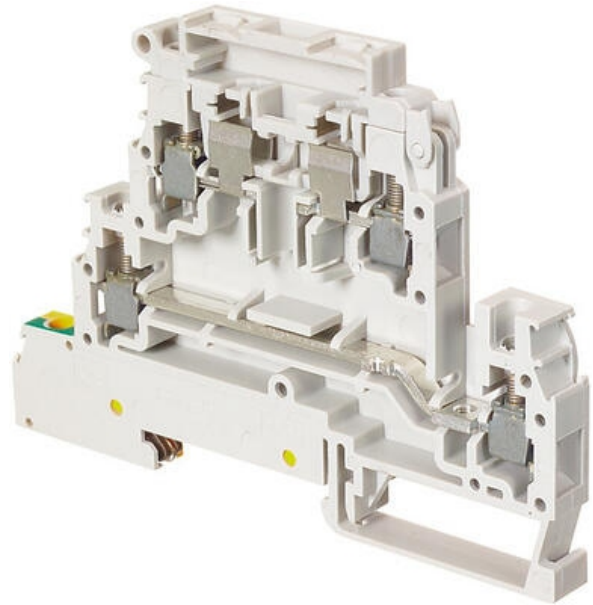

SKRUKLEMME

D4/8.D2.P.SF

40027020

D4/8D2.P.SF Sikringsklemme treetasjes

- 3-etg. Klemme, fase, N, jord med sikring på fase
- 4 mm² / 6,3 A
- 8 mm bred

PRODUKTBESKRIVELSE

TEKNISKE DATA

Farge	Grå, Gul/grønn
Forpakkingsstørrelse	25 pc
Godkjenninger	CE, CSA, Gost R, RoHS, USR
Merkespenning CSA	300 V
Merkespenning IEC	300 V
Merkespenning UL	300 V
Merkestrøm CSA	6,3 A
Merkestrøm IEC	6,3 A
Merkestrøm UL	6,3 A
Nominelt tversnitt CSA	12 AWG
Nominelt tversnitt IEC	4 mm ²
Nominelt tversnitt UL	12 AWG
Tiltrekkingmoment maks.	0,8
Tiltrekkingmoment min.	0,5
Tversnitt enleder IEC maks.	6 mm ²
Tversnitt enleder IEC min.	0,5 mm ²

Tverrsnitt enleder UL maks.	12 AWG
Tverrsnitt enleder UL min.	22 AWG
Tverrsnitt flerleder IEC maks.	4 mm ²
Tverrsnitt flerleder IEC min.	0,5 mm ²