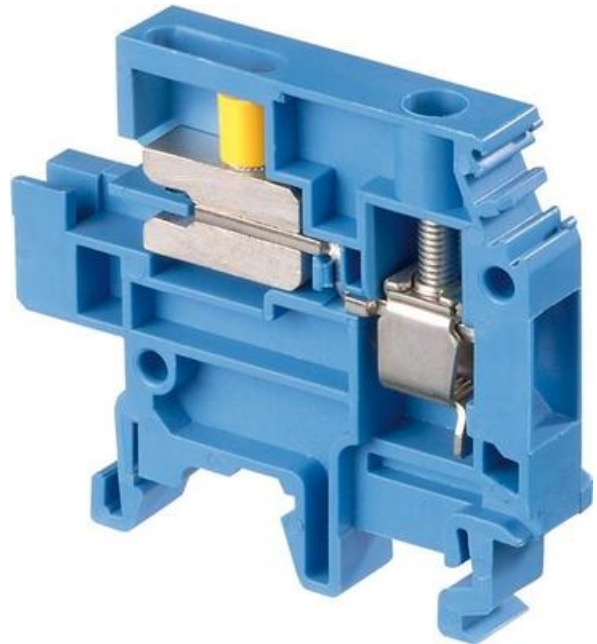

SKILLEKLEMME - SKRU, NULL-LEDER

M6/8.NT

12511914

M6/8.NT Skilleklemme

- 6 mm² / 41 A
- 8 mm bred
- Passer både TS35 og TS32-skinne

**PRODUKTBESKRIVELSE**

Med en metallplate som skyves inn sidelengs og låses på nullskinnen. Passer både til TS35 og TS32 skinne (EN 50022, 50035).

TEKNISKE DATA

Farge	Blå
Forpakkingsstørrelse	50 pc
Merkespenning IEC	400 V
Merkestrøm IEC	41 A
Nominelt tverrsnitt IEC	6 mm ²
Tiltrekkingsmoment fraskilleren maks.	0,6
Tiltrekkingsmoment fraskilleren min.	0,4
Tiltrekkingsmoment maks.	1
Tiltrekkingsmoment min.	0,8
Tverrsnitt enleder IEC maks.	10 mm ²
Tverrsnitt enleder IEC min.	0,5 mm ²
Tverrsnitt flerleder IEC maks.	6 mm ²
Tverrsnitt flerleder IEC min.	0,5 mm ²