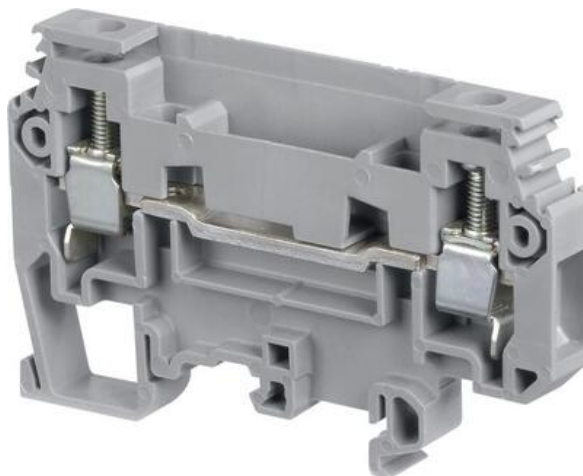

SKRUKLEMME

M6/8.ST7

11524326

M6/8.ST7 Rekkeklemme Grå

- 6 mm²
- 40 A
- Passer både TS35 og TS32-skinne

PRODUKTBESKRIVELSE

Klemme for test av strømkretser

M6/8.ST benevnes test- og måleklemmer. Det hovedsaklige bruksområde er i strømtransformatorretter. Klemmen gjør det mulig å teste, måle, og tilkoble måleinstrumenter.