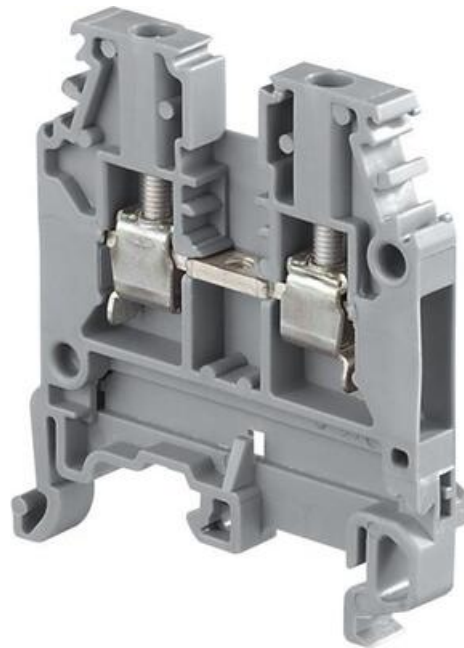

SKRUKLEMME

MA2,5/5 MA2,5/5.P

11548603

MA2.5/5 Rekkeklemme Grå

- 2,5 mm² / 24 A
- 5 mm bred
- Passer både TS35- og TS32-skinne

**PRODUKTBESKRIVELSE**

Klemmen har universalfeste som passer både TS35- og TS32-skinner (EN50022, 50035).

TEKNISKE DATA

Antall tilkoblinger	2 pc
Avisoleringslengde	10 mm
Bredde	5 mm
Dybde	44,5 mm
Farge	Grå
Forpakkingsstørrelse	50 pc
Godkjenninger	CE, CSA, Gost R, RoHS, UL
Høyde	48 mm
IP-klasse	IP20
Materiale	Polyamid
Merkespenning IEC	1000 V
Merkespenning UL	600 V
Merkestrøm CSA	25 A
Merkestrøm IEC	24 A

Merkestrøm UL	30 A
Miljøklasse	3
Nominelt tversnitt CSA	12 AWG
Nominelt tversnitt UL	12 AWG
Skrutrekker	3,5 Ø mm
Støtspenning	8000 V
Tiltrekingsmoment maks.	0,6
Tiltrekingsmoment min.	0,4
Tversnitt enleder IEC maks.	4 mm ²
Tversnitt enleder IEC min.	0,2 mm ²
Tversnitt enleder UL maks.	12 AWG
Tversnitt enleder UL min.	22 AWG
Tversnitt flerleder IEC maks.	2,5 mm ²
Tversnitt flerleder IEC min.	0,22 mm ²
Vekt	6,6 g