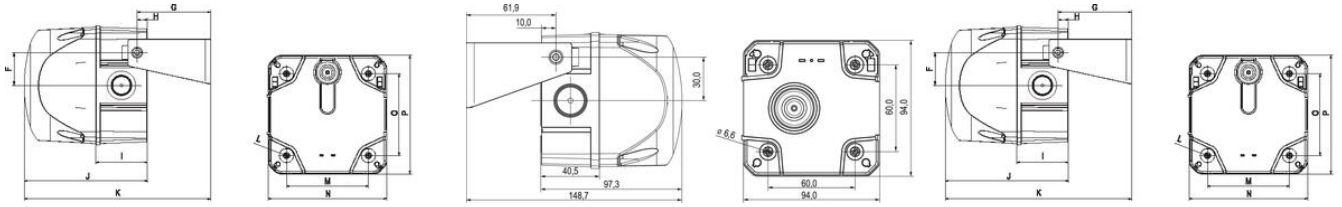

MULTISIRENE SERIE A MED LED

875061313

ADS-P Sirene / LED 240V AC Oransje

- Opp til 108dB
- IP 66
- 2 størrelser

PRODUKTBESKRIVELSE

Sirene serie A kommer også med kombinasjon av lys og lyd. De finnes i tre ulike størrelser og det finnes ulike varianter av lys.

TEKNISKE DATA

Blitsfrekvens	1,4 Hz
Diameter	94mm
Farge hus	Rød
Farge linse	Oransje
IK-klasse	9
IP-klasse	IP66
Koblingsklemme	2,5 mm ²
Lydnivå maks.	103 dB
Lydregulering	Ja
Lyskilde	LED
Lystype	Oransje LED
Matespenning AC maks.	240 V AC
Matespenning AC min.	230 V AC
Montering	Uavhengig
Temperaturområde fra	-30 °C
Temperaturområde til	60 °C
Tonfrekvens maks.	4600 Hz
Tonfrekvens min.	500 Hz

	A	B	C	D	E	F	G	H	I	J	K	L	M	N	O	P
Size 2	143	95	10	32	50	36.9	81.5	11.5	57.4	136.8	206.8	6.5	91	131.8	91	131.8
Size 3	159	112	16	48	70	55	105.5	18.5	72.5	175.8	262.8	6.5	124	182.5	124	182.5
Size 4	243.3	140	10	70	100	65	153.3	16.8	90.8	223.4	340	167	228.4	167	228.4	6.5

Measuring unit: mm

	A	B	C	D	E	F	G	H	I	J	K	L	M	N	O	P
Size 2	143	95	10	32	50	36.9	81.5	11.5	57.4	136.8	206.8	6.5	91	131.8	91	131.8
Size 3	159	112	16	48	70	55	105.5	18.5	72.5	175.8	262.8	6.5	124	182.5	124	182.5
Size 4	243.3	140	10	70	100	65	153.3	16.8	90.8	223.4	340	167	228.4	167	228.4	6.5