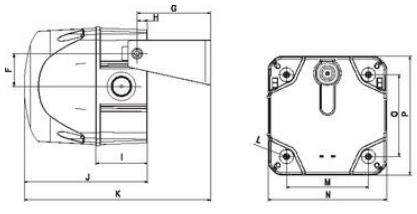

TEKNISKE DATA

Diameter	94mm
Farge hus	Rød
Farge linse	Oransje
IK-klasse	9
IP-klasse	IP65
Koblingsklemme	2,5 mm ²
Lydnivå maks.	80 dB
Lyskilde	LED
Lystype	Oransje LED
Matespenning AC maks.	240 V AC
Matespenning AC min.	230 V AC
Montering	Uavhengig
Temperaturområde fra	-30 °C
Temperaturområde til	60 °C

	A	B	C	D	E	F	G	H	I	J	K	L	M	N	O	P
Size 2	143	95	10	32	50	36.6	81.5	11.5	57.4	136.8	206.8	6.5	91	131.8	91	131.8
Size 3	199	112	16	48	70	55	105.5	18.5	72.5	175.8	262.8	6.5	124	183.5	124	183.5
Size 4	243.3	140	10	70	100	65	133.3	16.8	90.8	223.4	340	167	228.4	167	228.4	6.5

Measuring unit mm

	A	B	C	D	E	F	G	H	I	J	K	L	M	N	O	P
Size 2	143	95	10	32	50	36.6	81.5	11.5	57.4	136.8	206.8	6.5	91	131.8	91	131.8
Size 3	199	112	16	48	70	55	105.5	18.5	72.5	175.8	262.8	6.5	124	183.5	124	183.5
Size 4	243.3	140	10	70	100	65	133.3	16.8	90.8	223.4	340	167	228.4	167	228.4	6.5

Measuring unit mm