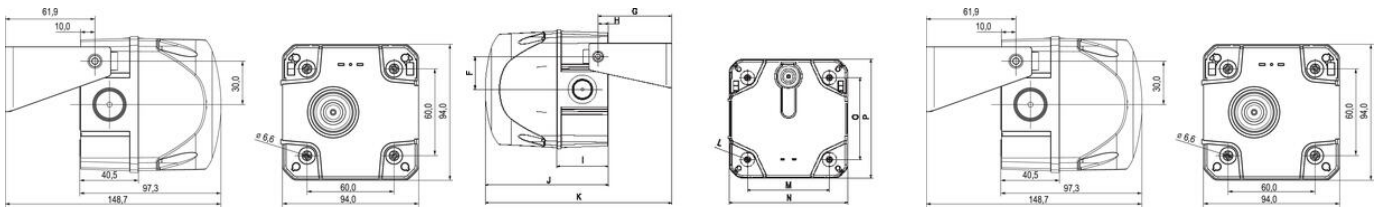

VARSELLYS LED SERIE "QSS" MED SIRENE

Størrelse Small

876161313

QSS kombi fast/blinkende orange 230 V

- IP66
- LED
- Fast / blink / blits

PRODUKTBESKRIVELSE

Varsellys serie Q fås også med innebygget sirene. Disse finnes i ulike farger. Sirenene har 80dB.

TEKNISKE DATA

Diameter	94mm
Farge hus	Rød
Farge linse	Oransje
IK-klasse	9
IP-klasse	IP65
Koblingsklemme	2,5 mm ²
Lydnivå maks.	80 dB
Lyskilde	LED
Lystype	Oransje LED
Matespenning AC maks.	240 V AC
Matespenning AC min.	230 V AC
Montering	Uavhengig
Temperaturområde fra	-30 °C
Temperaturområde til	60 °C

	A	B	C	D	E	F	G	H	I	J	K	L	M	N	O	P
Size 2	143	95	10	32	50	36.6	81.5	11.5	57.4	136.8	206.8	6.5	91	131.8	91	131.8
Size 3	199	112	16	48	70	55	105.5	18.5	72.5	175.8	262.8	6.5	124	183.5	124	183.5
Size 4	243.3	140	10	70	100	65	133.3	16.8	90.8	223.4	340	167	228.4	167	228.4	6.5

Measuring unit mm

	A	B	C	D	E	F	G	H	I	J	K	L	M	N	O	P
Size 2	143	95	10	32	50	36.6	81.5	11.5	57.4	136.8	206.8	6.5	91	131.8	91	131.8
Size 3	199	112	16	48	70	55	105.5	18.5	72.5	175.8	262.8	6.5	124	183.5	124	183.5
Size 4	243.3	140	10	70	100	65	133.3	16.8	90.8	223.4	340	167	228.4	167	228.4	6.5