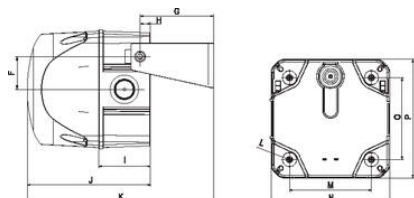

## DIMENSJONER

<b>Høyde</b>	99 mm
<b>Diameter</b>	94 mm

## TILLEGGSINFORMASJON

<b>IP-klasse</b>	IP66
<b>IK-klasse</b>	9

	A	B	C	D	E	F	G	H	I	J	K	L	M	N	O	P
<b>Size 2</b>	143	95	10	32	50	36,9	81,5	11,5	57,4	136,8	6,5	91	131,8	91	131,8	
<b>Size 3</b>	199	112	16	48	70	55	105,5	18,5	72,5	175,8	262,8	6,5	124	182,5	124	182,5
<b>Size 4</b>	243,3	140	10	70	100	83	133,3	16,8	80,8	223,4	340	167	228,4	167	228,4	6,5

Measuring unit: mm

	A	B	C	D	E	F	G	H	I	J	K	L	M	N	O	P
<b>Size 2</b>	143	95	10	32	50	36,9	81,5	11,5	57,4	136,8	6,5	91	131,8	91	131,8	
<b>Size 3</b>	199	112	16	48	70	55	105,5	18,5	72,5	175,8	262,8	6,5	124	182,5	124	182,5
<b>Size 4</b>	243,3	140	10	70	100	83	133,3	16,8	80,8	223,4	340	167	228,4	167	228,4	6,5