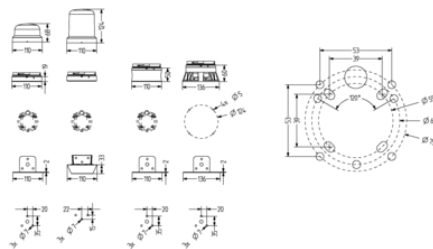

Med Ø95mm lampelinse og sokkel som måler Ø110mm er R serien et kraftig, fleksibelt og robust system. Hver lampemodul kan kombineres med sokkel som har innebygget sirene, med standard sokkel med kabelinngang i bunn eller universalsokkel med mulighet for kabelinngang i siden. I tillegg finnes veggbraketter i metall for standard og universalsokkel, for sokkel med sirene og man kan få egen veggbrakett som er designet for en attraktiv veggmontering.

Nominell strøm	520 mA
Driftstemperatur	-30°C ... 60°C

DIMENSJONER

Høyde	124 mm
Diameter	95 mm
Bredde	110 mm
Vekt	231 g

TILLEGGSINFORMASJON

IP-klasse	IP66
IK-klasse	8

	Red [cd]	Amber [cd]	Yellow [cd]	Green [cd]	Blue [cd]	White [cd]
RDMUP	118	226	400	127	43	450
RDMHP	37	116	179	68	14	190
RDM	25	81	117	40	8	121