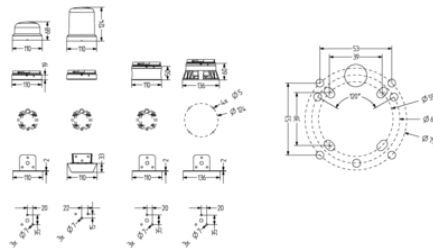

Single Colors

red
amber/orange
yellow
green
blue
white

RDC/RDM

RDM-HP

red	24,0 Cd	36,0 Cd
amber/orange	61,3 Cd	101,7 Cd
yellow	101,8 Cd	168,8 Cd
green	46,4 Cd	76,9 Cd
blue	8,4 Cd	13,9 Cd
white	111,0 Cd	184,0 Cd