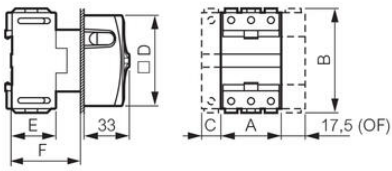

Dette er mulig takket være brytekapasiteten og kontakt gap på 7+7 mm.

Med serie Reverso fra BACO benytter man samme lastbryter uansett om den skal DIN-skinne monteres eller panelmonteres.

- IP40 fra front (IP65 med ekstra pakning)
- IP66 ferdig montert i boks
- Bredt sortiment av tilbehør

Reverso finnes i 3 størrelser.

- Størrelse 1: 25-32 A,
- Størrelse 2: 50-63 A
- Størrelse 3: 80-100 A

TEKNISKE DATA

Antall poler	3
Brytestrøm (Aeff/400 V)	330 A
Bryteevne strøm	32 A
Farge	Rød/gul
Godkjenninger	CB, cUL, UL
IP-klasse front	IP40
IP-klasse terminaler	IPxxB
Isolasjonsspenning (Ui)	690 V
Kortslutningsstrøm (kAeff/400V)	10 kA

Dimensions

- A: 44
- B: 75.4
- C: 14.5
- D: □ 66
- E: 36
- F: 50