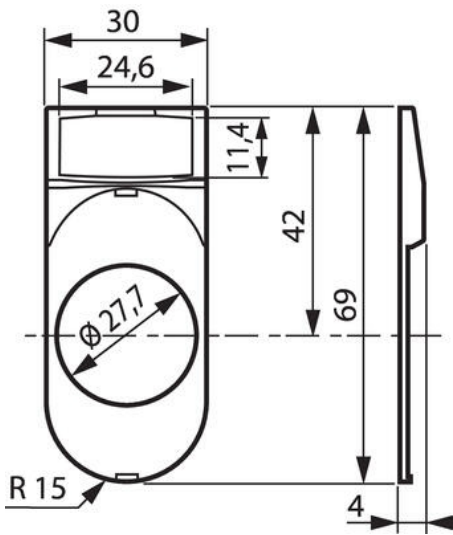

Standardtest					
Test	Kod	Test	Kod	Test	Kod
Applix	521	Applix	521	Applix	521
Auto	813	Auto	813	Auto	813
Close	914	Close	914	Close	914
Down	306	Down	306	Down	306
Fast	910	Fast	910	Fast	910
Forward	305	Forward	305	Forward	305
Hand	520	Hand	520	Hand	520

Standardtest					
Test	Kod	Test	Kod	Test	Kod
Applix	521	Applix	521	Applix	521
Auto	813	Auto	813	Auto	813
Close	914	Close	914	Close	914
Down	306	Down	306	Down	306
Fast	910	Fast	910	Fast	910
Forward	305	Forward	305	Forward	305
Hand	520	Hand	520	Hand	520

Standardtest					
Test	Kod	Test	Kod	Test	Kod
Applix	521	Applix	521	Applix	521
Auto	813	Auto	813	Auto	813
Close	914	Close	914	Close	914
Down	306	Down	306	Down	306
Fast	910	Fast	910	Fast	910
Forward	305	Forward	305	Forward	305
Hand	520	Hand	520	Hand	520

Standardtest					
Test	Kod	Test	Kod	Test	Kod
Applix	521	Applix	521	Applix	521
Auto	813	Auto	813	Auto	813
Close	914	Close	914	Close	914
Down	306	Down	306	Down	306
Fast	910	Fast	910	Fast	910
Forward	305	Forward	305	Forward	305
Hand	520	Hand	520	Hand	520