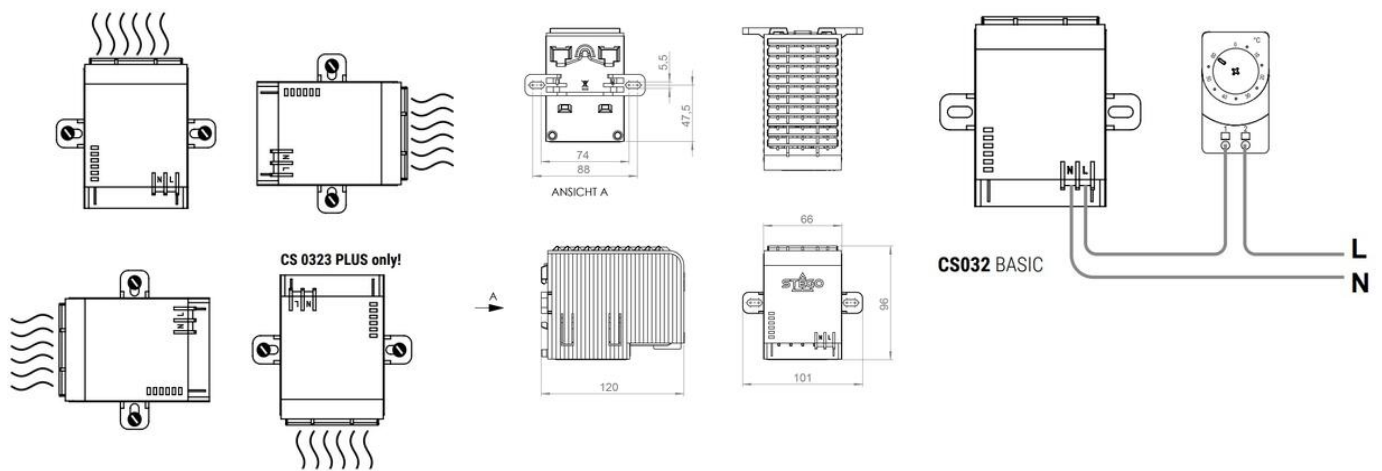

Nominell spenning	230 V AC
Nominell strøm	6 A
Oppbevaringstemperatur	-45 °C - 70 °C
Spenning maks.	240 V
Spenning min.	220 V
Varmeeffekt	600 W
Varmekropp	Plast
Vekt	0,5 kg