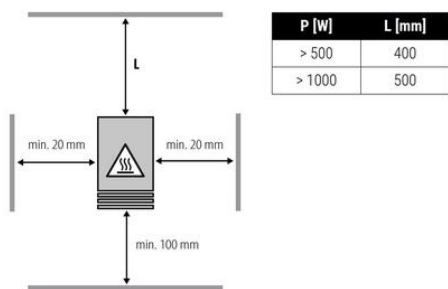

Nominell spenning	230 V AC
Nominell strøm	6 A
Oppbevaringstemperatur	-45 °C - 70 °C
Spenning maks.	240 V
Spenning min.	220 V
Varmeeffekt	600 W
Varmekropp	Plast
Vekt	0,5 kg