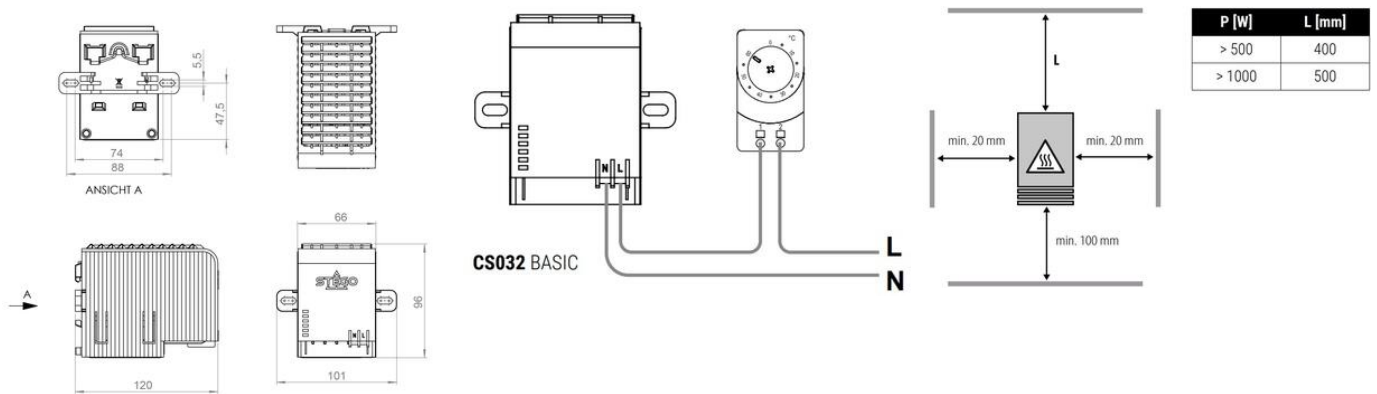

Nominell spenning	230 V AC
Nominell strøm	6 A
Oppbevaringstemperatur	-45 °C - 70 °C
Spenning maks.	240 V
Spenning min.	220 V
Varmeeffekt	600 W
Varmekropp	Plast
Vekt	0,5 kg