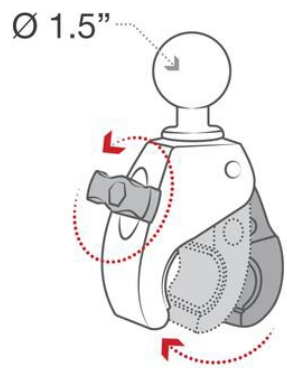

RAP-401U

RAP-400U

RAM Tough-Claw™, Universielt klemFeste for 0.625"-1.14"

- Universell Tough-Claw™
- Rørdimensjoner: Ø15,9-55,9 mm
- 4,5 kg maks belastning

**PRODUKTBESKRIVELSE**

RAM "Tough-Claw" RAP-401U kan enkelt monteres og fjernes uten verktøy. Beslaget passer til runde rør, flate og litt ujevne overflater. Brukes sammen med arm og brakett i C-størrelse.

Beslaget er konstruert i kompositt med høy styrke. Kulen er laget av gummi, noe som gjør at braketten demper støt og vibrasjoner.

Rørdimensjoner: Ø15,9-55,9 mm

Dimensjon på flater: 0-55,9 mm

TEKNISKE DATA

Materiale	Høystyrke kompositt, SS304
Rørdimensjon maks.	29 mm
Rørdimensjon min.	15,9 mm
Størrelse serie	C (1,5")
Type av del	Base

Easily adjust positions
by simply loosening grip

Easily adjust positions
by simply loosening grip