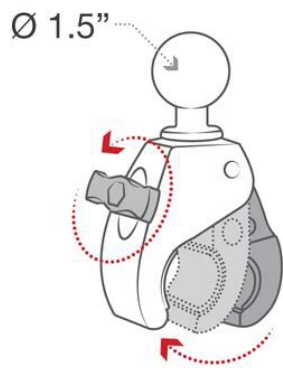

RAP-401U

RAP-400U

RAM Tough-Claw™, Universielt klemFeste for 0.625"-1.14"

- Universell Tough-Claw™
- Rørdimensjoner: Ø15,9-55,9 mm
- 4,5 kg maks belastning

**PRODUKTBESKRIVELSE**

RAM "Tough-Claw" RAP-401U kan enkelt monteres og fjernes uten verktøy. Beslaget passer til runde rør, flate og litt ujevne overflater. Brukes sammen med arm og brakett i C-størrelse.

Beslaget er konstruert i kompositt med høy styrke. Kulen er laget av gummi, noe som gjør at braketten demper støt og vibrasjoner.

Rørdimensjoner: Ø15,9-55,9 mm

Dimensjon på flater: 0-55,9 mm

TEKNISKE DATA

Materiale	Høystyrke kompositt, SS304
Rørdimensjon maks.	29 mm
Rørdimensjon min.	15,9 mm
Størrelse serie	C (1,5")
Type av del	Base

Easily adjust positions
by simply loosening grip

Easily adjust positions
by simply loosening grip