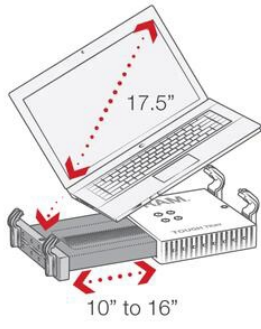

LAPTOPMONTERING

RAM-234-3

RAM universal laptop mount 10" - 16", angled retaining arms

- Universiell laptopmontering
- Kraftig kompositt
- 4,5 kg maks belastning

PRODUKTBESKRIVELSE

RAM 234-3 Tough-Tray™ er en fjærbelastet brakett for montering av en bærbar datamaskin. Beslaget er universielt og tilpasset 10-16" bærbare datamaskiner. Datamaskinen holdes på plass ved hjelp av fire gummiermer. Disse kan beveges loddrett og vertikalt for å tilpasses forskjellige maskiner. Festemekanismen er laget for å forhindre at utgangene blokkeres.

TEKNISKE DATA

Feste for	Laptop
Hullbilde	AMPS
Materiale	Høystyrke kompositt
Størrelse serie	C (1,5")
Type av del	Feste

Spring-loaded universal laptop tray **accommodates up to 17.5" laptops**