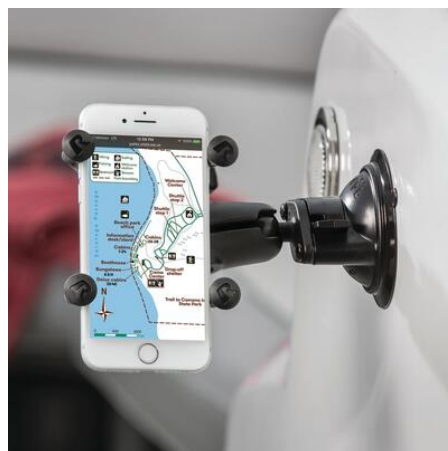

RAM-B-224-1U

Sugekopp base

RAM-B-224-1U
RAM 3.3" diameter suct cup w 1" ball

- Sugekoppfeste
- "Twist lock"
- 2,25 kg maks belastning

PRODUKTBESKRIVELSE

RAM-B-224-1U er en kule i B-størrelse, med sugekoppfeste. Sugekoppen med "Twist Lock" er konstruert for å feste på glass og andre ikke-porøse flater.

Materiale: Pulverlakkert marinealuminium og kraftig kompositt.

Kulestørrelse: B - Ø25,4 mm (1")

TEKNISKE DATA

Materiale	Aluminium, Høystyrke kompositt
Størrelse serie	B (1")
Type av del	Base

Patented RAM® Twist-Lock™
suction design