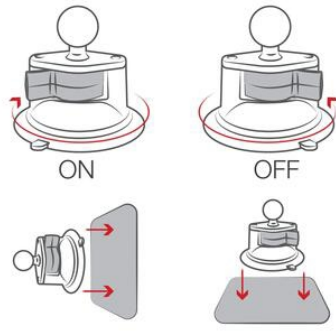

RAM-B-224-1U

Sugekopp base

RAM-B-224-1U
RAM 3.3" diameter suct cup w 1" ball

- Sugekoppfeste
- "Twist lock"
- 2,25 kg maks belastning

PRODUKTBESKRIVELSE

RAM-B-224-1U er en kule i B-størrelse, med sugekoppfeste. Sugekoppen med "Twist Lock" er konstruert for å feste på glass og andre ikke-porøse flater.

Materiale: Pulverlakkert marinealuminium og kraftig kompositt.

Kulestørrelse: B - Ø25,4 mm (1")

TEKNISKE DATA

Materiale	Aluminium, Høystyrke kompositt
Størrelse serie	B (1")
Type av del	Base

Patented RAM® Twist-Lock™
suction design