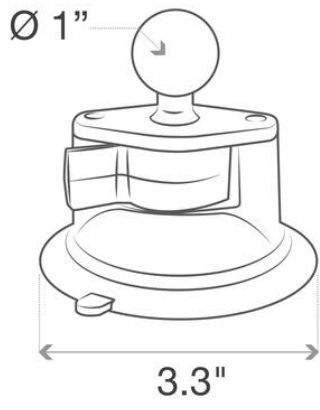

RAM-B-224-1U

Sugekopp base

RAM-B-224-1U
RAM 3.3" diameter suct cup w 1" ball

- Sugekoppfeste
- "Twist lock"
- 2,25 kg maks belastning

PRODUKTBESKRIVELSE

RAM-B-224-1U er en kule i B-størrelse, med sugekoppfeste. Sugekoppen med "Twist Lock" er konstruert for å feste på glass og andre ikke-porøse flater.

Materiale: Pulverlakkert marinealuminium og kraftig kompositt.

Kulestørrelse: B - Ø25,4 mm (1")

TEKNISKE DATA

Materiale	Aluminium, Høystyrke kompositt
Størrelse serie	B (1")
Type av del	Base

Patented RAM® Twist-Lock™
suction design