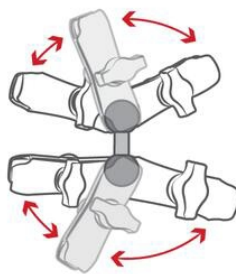

### Adapter

RAM-B-230U  
RAM double 1" ball adapter

- Skjøt for armer - B størrelse
- 2,25 kg maks belastning
- 4,5 kg maks belastning

### PRODUKTBESKRIVELSE

RAM-B-230U er en forlenger som typisk brukes til å skjøte to armer i B-størrelse.

**Kulstørlek:** B - Ø25,4 mm (1")

## TEKNISKE DATA

Materiale	Aluminium
Størrelse serie	B (1")
Type av del	Arm

The perfect adapter for connecting two B size RAM® Mounts double socket arms for **extra extension or articulation**