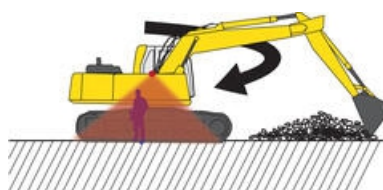

KJØRETØYKAMERA FAMOSORL0171000
KAMERA FAMOS 129 PAL

- Robust design for ekstreme miljøer
- 12-24V DC
- -40 til +85 °C
- Fylt med epoxy, bedre fuktbeskyttelse

**PRODUKTBESKRIVELSE**

Disse kameraene er tilgjengelige med et utvalg av åpningsvinkler for å passe forskjellige applikasjoner. Hvis du for eksempel vil se detaljer fra lang avstand, velger du en av de smalere åpningsvinklene. Ønsker du en oversiktsvisning, velger du en bredere åpningsvinkel. Orlaco-kameraer passer for alle typer kjøretøy, uavhengig av om du trenger redskapskamera, ryggekamera eller sidekamera.

Orlacos nye FAMOS-kamera er ikke fylt med gass slik det tradisjonelle ballkameraet pleide å være. Det er fylt med epoxy. Dette har gitt økt beskyttelse mot fuktighet.

EKSEMPEL PÅ APPLIKASJONER

Her finner du et lite utvalg av eksempler på applikasjoner. Dette er kun en liten del av løsningene vi kan hjelpe deg med. Dersom du ikke finner de produktene du har behov for, ta kontakt med oss så skal vi forsøke å hjelpe deg med dine spesifikke behov.