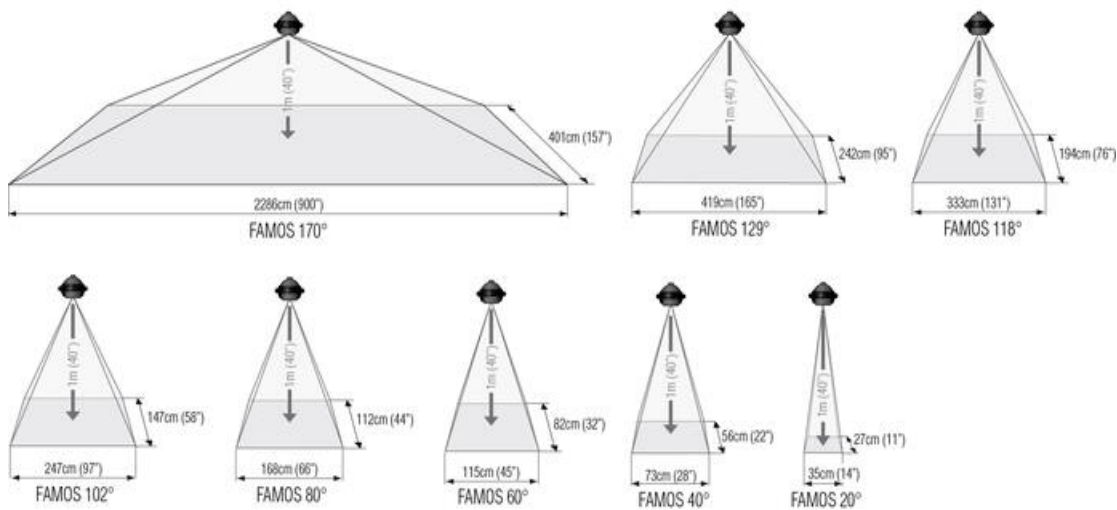

KJØRETØYKAMERA FAMOSORL0171000
KAMERA FAMOS 129 PAL

- Robust design for ekstreme miljøer
- 12-24V DC
- -40 til +85 °C
- Fylt med epoxy, bedre fuktbeskyttelse

**PRODUKTBESKRIVELSE**

Disse kameraene er tilgjengelige med et utvalg av åpningsvinkler for å passe forskjellige applikasjoner. Hvis du for eksempel vil se detaljer fra lang avstand, velger du en av de smalere åpningsvinklene. Ønsker du en oversiktsvisning, velger du en bredere åpningsvinkel. Orlaco-kameraer passer for alle typer kjøretøy, uavhengig av om du trenger redskapskamera, ryggekamera eller sidekamera.

TEKNISKE DATA

Bildeformat	PAL
IP-klasse	IP68, IP69K
Kameravinkel	129
Matespenning DC maks.	24 V DC
Matespenning DC min.	12 V DC
Temperaturområde fra	-40 °C
Temperaturområde til	85 °C
Vibrasjonsbestandig	50g