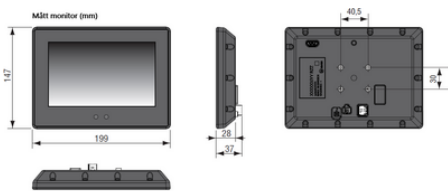

Kun ett kamera kan kobles til denne skjermen.

Ryggekamerakittet inneholder:

1stk høyoppløselig 7" skjerm

1stk 120° kamera, speilvendtbilde

1stk kabel 11 meter

Kjøp med monteringsbrakett for monitor, artikkelnummer ORL0402610

Teknisk Data:

Spesifikasjoner	Monitor 7"	Kamera 120°, speilvendt
Temperaturområde	-40° til +85°C	-40° til +85°C
EMC	R10	R10
Matespenning	12-30 V/DC	12-30 V/DC (fra monitor)
IP Klass	IP20	IP69K

TEKNISKE DATA

IP-klasse	IP20, IP69K
Kameravinkel	120
Matespenning DC maks.	30 V DC
Matespenning DC min.	12 V DC
Størrelse display	7
Temperaturområde fra	-40 °C

Mått kamera inkl montagefäste (mm)

Montering

Mått kamera inkl montagefäste (mm)