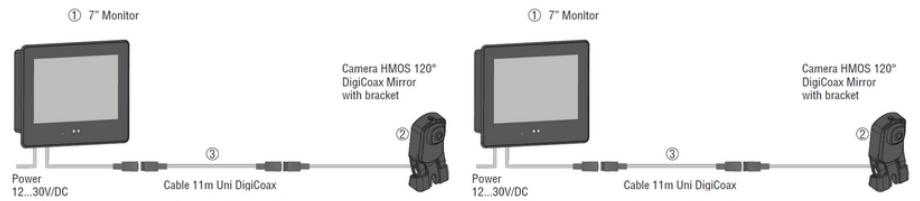

Kun ett kamera kan kobles til denne skjermen.

Ryggekamerakittet inneholder:

1stk høyoppløselig 7" skjerm

1stk 120° kamera, speilvendtbilde

1stk kabel 11 meter

Kjøp med monteringsbrakett for monitor, artikkelnummer ORL0402610

Teknisk Data:

Spesifikasjoner	Monitor 7"	Kamera 120°, speilvendt
Temperaturområde	-40° til +85°C	-40° til +85°C
EMC	R10	R10
Matespenning	12-30 V/DC	12-30 V/DC (fra monitor)
IP Klass	IP20	IP69K

TEKNISKE DATA

IP-klasse	IP20, IP69K
Kameravinkel	120
Matespenning DC maks.	30 V DC
Matespenning DC min.	12 V DC
Størrelse display	7
Temperaturområde fra	-40 °C

Mått kamera inkl montagefäste (mm)

Montering

Mått kamera inkl montagefäste (mm)