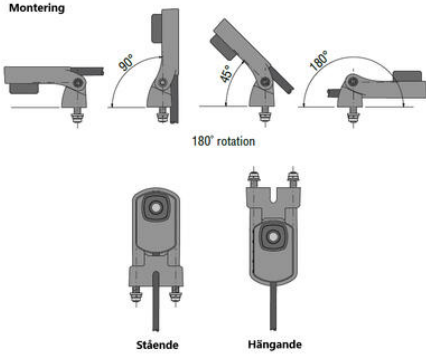

Kun ett kamera kan kobles til denne skjermen.

Ryggekamerakittet inneholder:

1stk høyoppløselig 7" skjerm

1stk 120° kamera, speilvendtbilde

1stk kabel 11 meter

Kjøp med monteringsbrakett for monitor, artikkelnummer ORL0402610

Teknisk Data:

Spesifikasjoner	Monitor 7"	Kamera 120°, speilvendt
Temperaturområde	-40° til +85°C	-40° til +85°C
EMC	R10	R10
Matespenning	12-30 V/DC	12-30 V/DC (fra monitor)
IP Klass	IP20	IP69K

TEKNISKE DATA

IP-klasse	IP20, IP69K
Kameravinkel	120
Matespenning DC maks.	30 V DC
Matespenning DC min.	12 V DC
Størrelse display	7
Temperaturområde fra	-40 °C

Mått kamera inkl montagefäste (mm)

Montering

Mått kamera inkl montagefäste (mm)