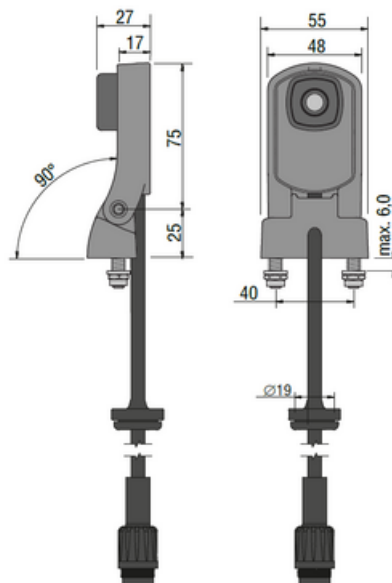

Kun ett kamera kan kobles til denne skjermen.

Ryggekamerakittet inneholder:

1stk høyoppløselig 7" skjerm

1stk 120° kamera, speilvendtbilde

1stk kabel 11 meter

Kjøp med monteringsbrakett for monitor, artikkelnummer ORL0402610

Teknisk Data:

Spesifikasjoner	Monitor 7"	Kamera 120°, speilvendt
Temperaturområde	-40° til +85°C	-40° til +85°C
EMC	R10	R10
Matespenning	12-30 V/DC	12-30 V/DC (fra monitor)
IP Klass	IP20	IP69K

TEKNISKE DATA

IP-klasse	IP20, IP69K
Kameravinkel	120
Matespenning DC maks.	30 V DC
Matespenning DC min.	12 V DC
Størrelse display	7
Temperaturområde fra	-40 °C

Mått kamera inkl montagefäste (mm)

Montering

Mått kamera inkl montagefäste (mm)