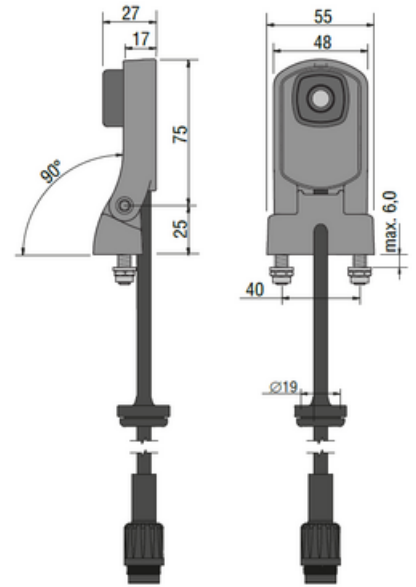

Kun ett kamera kan kobles til denne skjermen.

Ryggekamerakittet inneholder:

1stk høyoppløselig 7" skjerm

1stk 120° kamera, speilvendtbilde

1stk kabel 11 meter

Kjøp med monteringsbrakett for monitor, artikkelnummer ORL0402610

Teknisk Data:

Spesifikasjoner	Monitor 7"	Kamera 120°, speilvendt
Temperaturområde	-40° til +85°C	-40° til +85°C
EMC	R10	R10
Matespenning	12-30 V/DC	12-30 V/DC (fra monitor)
IP Klass	IP20	IP69K

TEKNISKE DATA

IP-klasse	IP20, IP69K
Kameravinkel	120
Matespenning DC maks.	30 V DC
Matespenning DC min.	12 V DC
Størrelse display	7
Temperaturområde fra	-40 °C

Mått kamera inkl montagefäste (mm)

Montering

Mått kamera inkl montagefäste (mm)