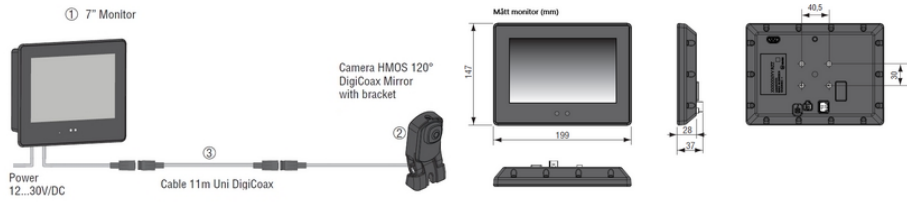

Kun ett kamera kan kobles til denne skjermen.

Ryggekamerakittet inneholder:

1stk høyoppløselig 7" skjerm

1stk 120° kamera, speilvendtbilde

1stk kabel 11 meter

Kjøp med monteringsbrakett for monitor, artikkelnummer ORL0402610

Teknisk Data:

Spesifikasjoner	Monitor 7"	Kamera 120°, speilvendt
Temperaturområde	-40° til +85°C	-40° til +85°C
EMC	R10	R10
Matespenning	12-30 V/DC	12-30 V/DC (fra monitor)
IP Klass	IP20	IP69K

TEKNISKE DATA

IP-klasse	IP20, IP69K
Kameravinkel	120
Matespenning DC maks.	30 V DC
Matespenning DC min.	12 V DC
Størrelse display	7
Temperaturområde fra	-40 °C

Mått kamera inkl montagefäste (mm)

Montering

Mått kamera inkl montagefäste (mm)