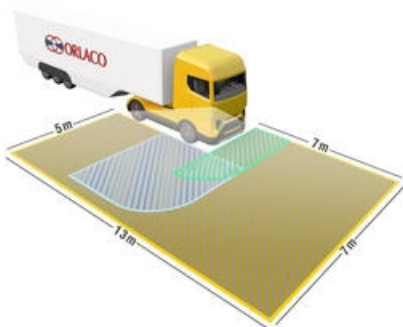

CORNEREYE KIT

ORL0400040

CORNEREYE SET HD 270

- 270° synsvinkel
- 12-24V DC
- Plug and play
- Aerodynamisk design

PRODUKTBESKRIVELSE

Kerasystemet som gir deg oversikt over blindsonen både foran og på siden av lastebilen. Ved hjelp av CornerEye kan du manøvre deg effektivt og unastrengt gjennom trafikkerte situasjoner. Dette unike kerasystemet hjelper deg å ha kontroll på syklist, fotgjengere, gjenstander og annet som daglig dukker opp i blindsoner og dødvinkler.

CornerEye Kit inneholder HMOS kamera, GMSL kabel, 10" HLED monitor og komplett festesystem.

- HD-kamera og 10" skjerm
- 270° visning
- Sanntid
- Støt- og vibrasjonsbestandig konstruksjon
- Struktur designet er robust
- Designet for å møte kravene til bilindustrien
- Kamerakapslingsklasse IP69K
- Enkel å installere

TEKNISKE DATA

IP-klasse	IP67, IP68, IP69K
Kameravinkel	180
Matespenning DC maks.	24 V DC
Matespenning DC min.	12 V DC
Størrelse display	10
Temperaturområde fra	-40 °C
Temperaturområde til	85 °C