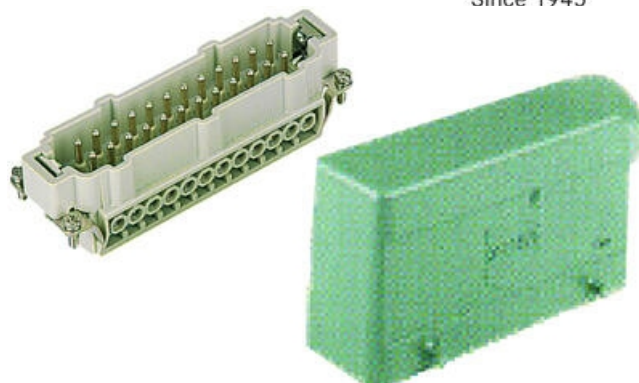

## KIT HAN 24-POL

Stikk eller støpsel

50070340

HAN24E overdel kit (EL1572520)

- HAN 24B
- 16 A 500 V
- IP 65
- Aluminium

**Pushing Performance**  
Since 1945

#### HAN 24E Overdel

For komplett kit: Bestillingsnummer 50070340 ( El.nr 1572520 )

HAN 24E Overdel kit inneholder:  
09330242601 Hanninnsats  
19300240527 Hus overdel 1xM32  
10065004 Nippel M32 messing

#### HAN 24E Underdel

For komplett kit: Bestillingsnummer 50070341 ( El.nr 1572560 )

HAN 24E Underdel kit inneholder:  
09330242701 Hunninnnsats  
19300241231 Hus underdel 1xM25, tett bunn  
10065003 Nippel M25 messing