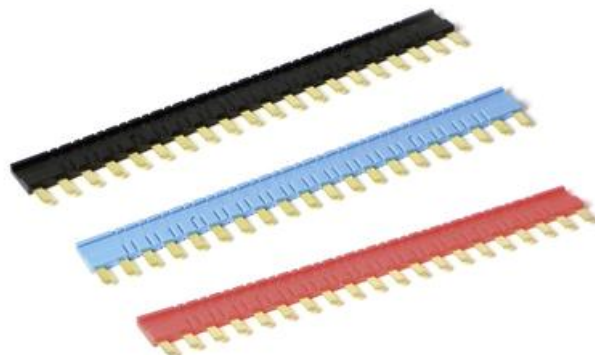

LASKEKAMMER FOR COMATRELECO CRINT RELEER

CRINT

CRINT-BR20-BK/5
 Laskekammer SORT til CRINT-releer (5stk 20-
 polt/pose)

- 20 poler
- IP20
- Sort, blå, rød

PRODUKTBESKRIVELSE

Laske og reserve releer for Comat Releco sine CRINTrekkeklemmereleer. Finnes i 20 poler. 5 stk per pose. Reservereleene selges 10 og 10.

TEKNISKE DATA

Bredde

123,2 mm